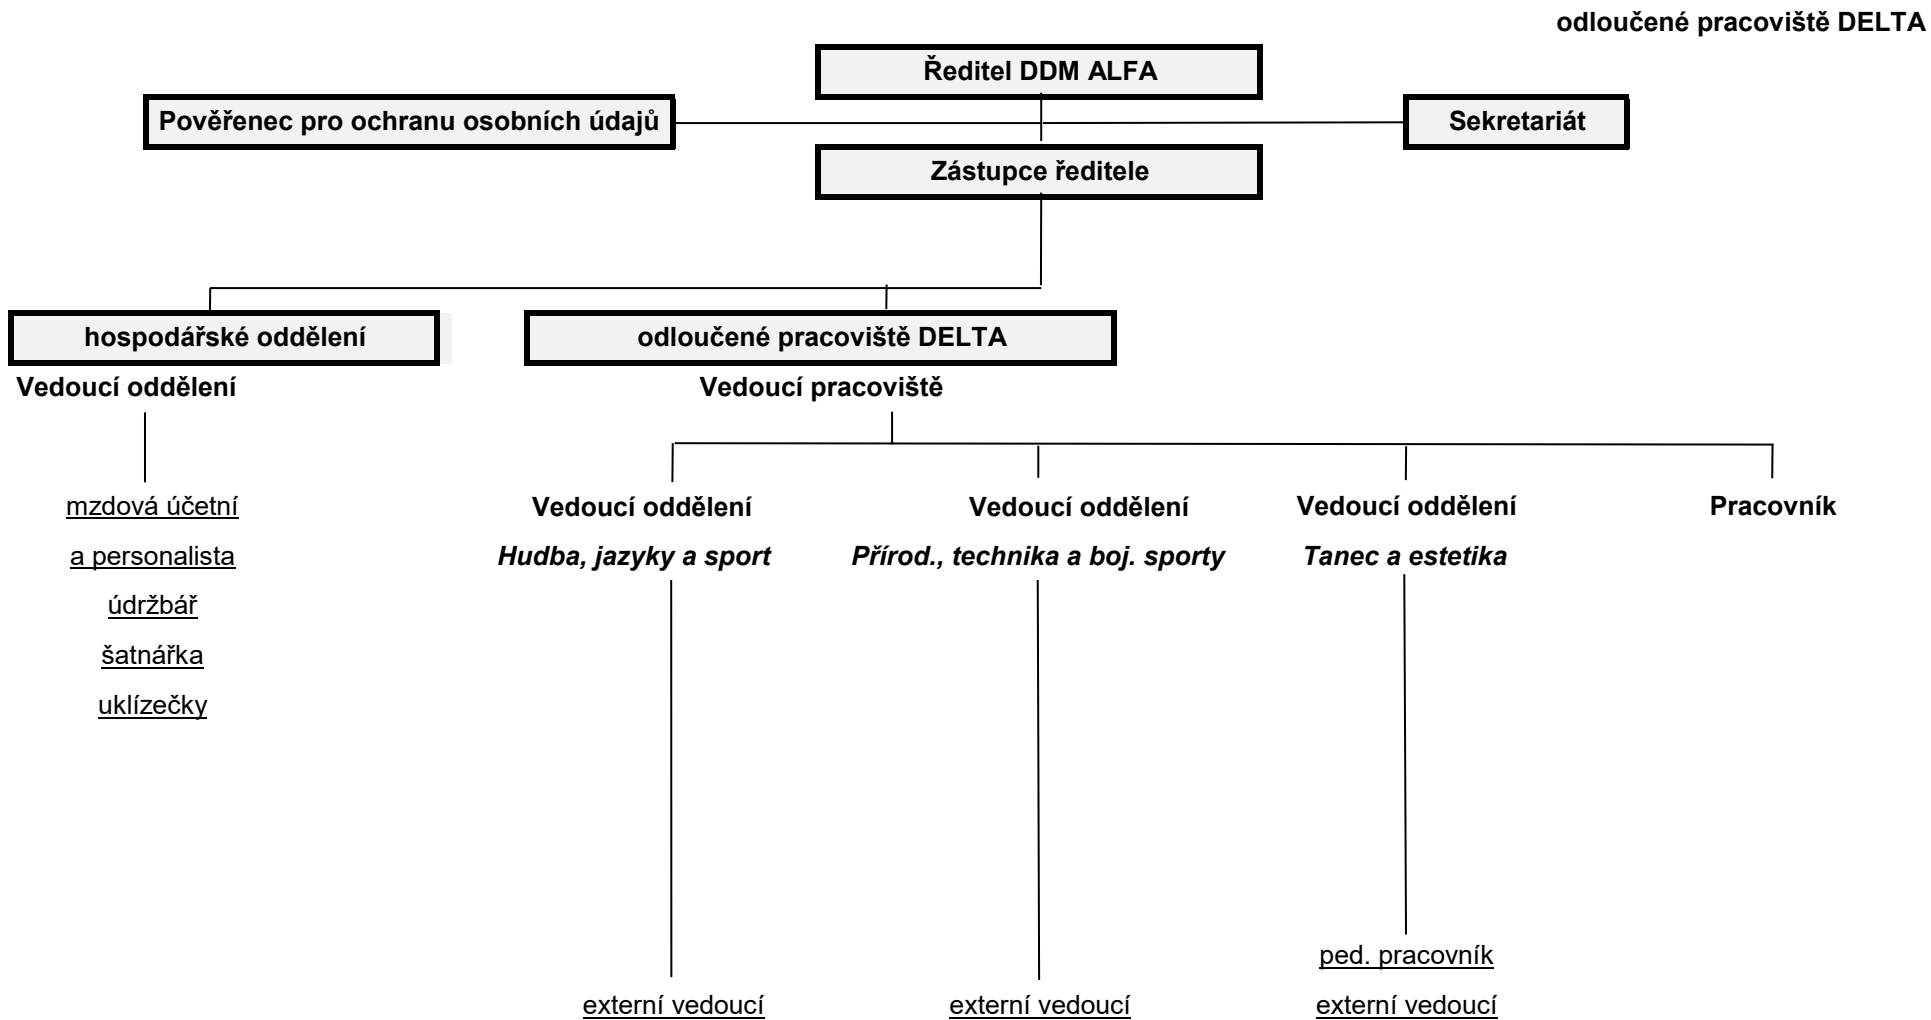

Organizační struktura DDM ALFA

Pardubice 1. 2. 2019

Mgr. Miloš Adamů, MBA

Organizační struktura

Organizační struktura DDM ALFA

Pardubice 1. 2. 2019

Mgr. Miloš Adamů, MBA

Organizační struktura

Organizační struktura DDM ALFA

Pardubice 1. 2. 2019

Mgr. Miloš Adamů, MBA

Organizační struktura

Organizační struktura DDM ALFA

odloučené pracoviště KD Hronovická

Pardubice 1. 2. 2019

Mgr. Miloš Adamů, MBA

Organizační struktura