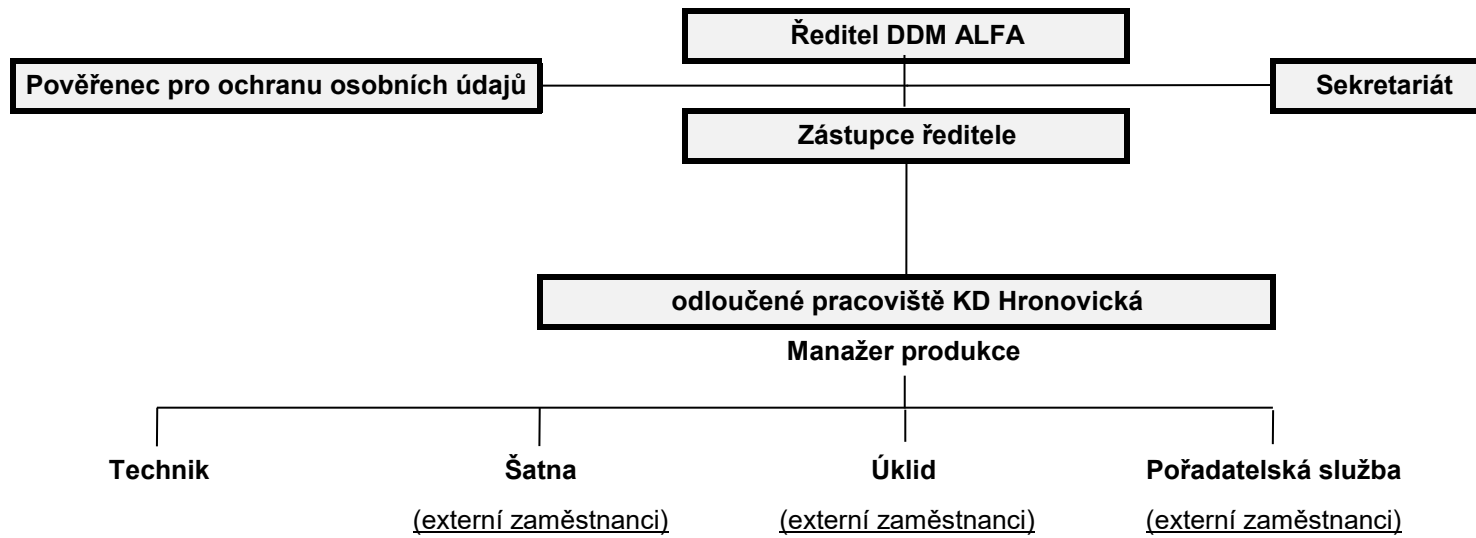

Organizační struktura DDM ALFA

Pardubice 1. 2. 2019

Mgr. Miloš Adamů, MBA

Organizační struktura

Organizační struktura DDM ALFA

odloučené pracoviště KD Hronovická

Pardubice 1. 2. 2019

Mgr. Miloš Adamů, MBA

Organizační struktura