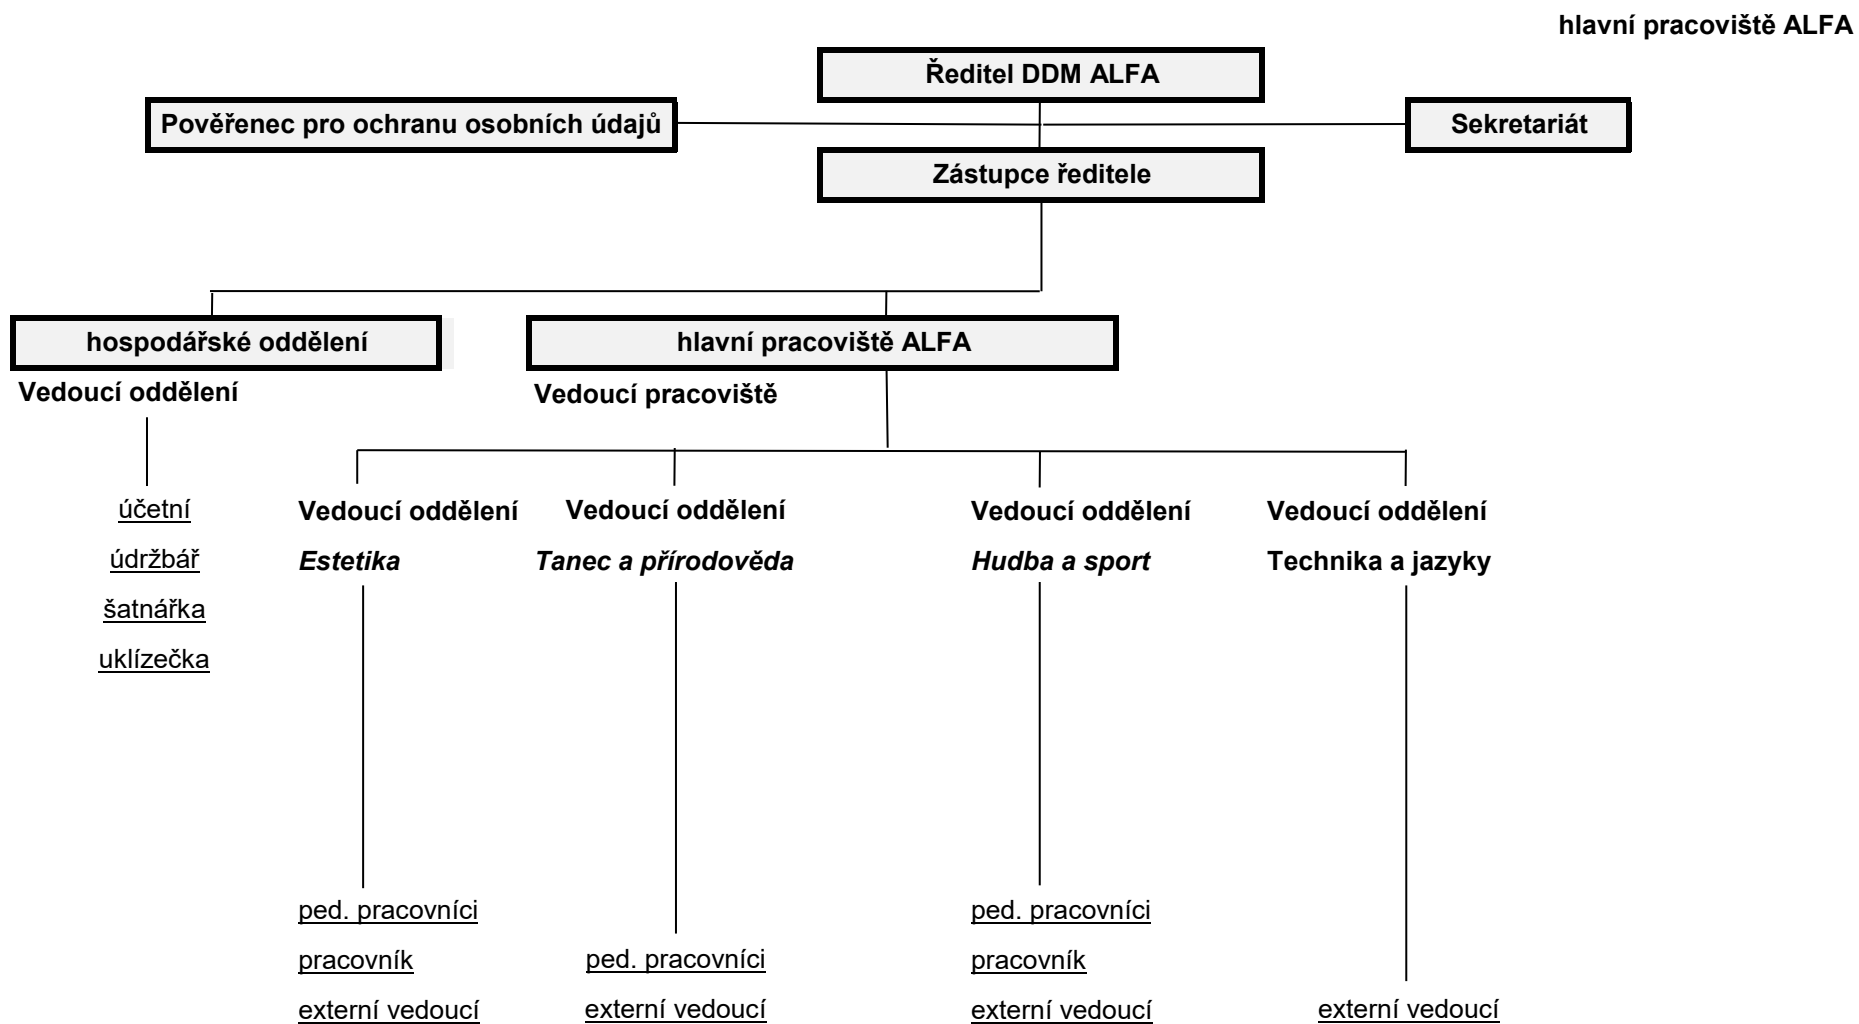

Organizační struktura DDM ALFA

Pardubice 1. 2. 2019

Mgr. Miloš Adamů, MBA

Organizační struktura

Organizační struktura DDM ALFA

Pardubice 1. 2. 2019

Mgr. Miloš Adamů, MBA

Organizační struktura

Organizační struktura DDM ALFA

Pardubice 1. 2. 2019

Mgr. Miloš Adamů, MBA

Organizační struktura

Organizační struktura DDM ALFA

odloučené pracoviště KD Hronovická

Pardubice 1. 2. 2019

Mgr. Miloš Adamů, MBA

Organizační struktura