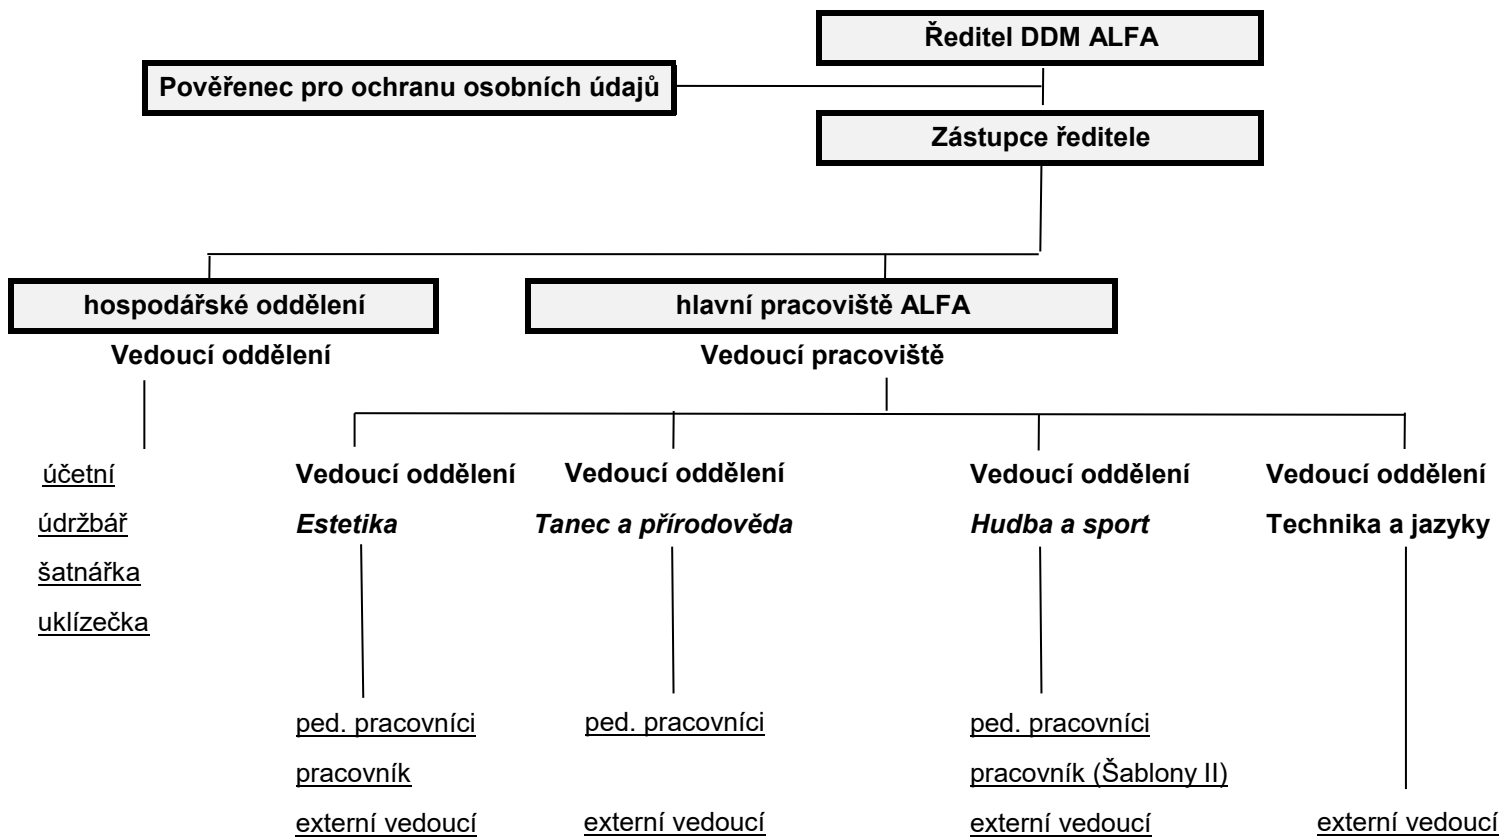

Organizační struktura DDM ALFA

základní struktura

Pardubice 1. 8. 2019

Mgr. Miloš Adamů, MBA

Organizační struktura

Organizační struktura DDM ALFA

hlavní pracoviště ALFA

Pardubice 1. 8. 2019

Mgr. Miloš Adamů, MBA

Organizační struktura

Organizační struktura DDM ALFA

odloučené pracoviště DELTA

Pardubice 1. 8. 2019

Mgr. Miloš Adamů, MBA

Organizační struktura

Organizační struktura DDM ALFA