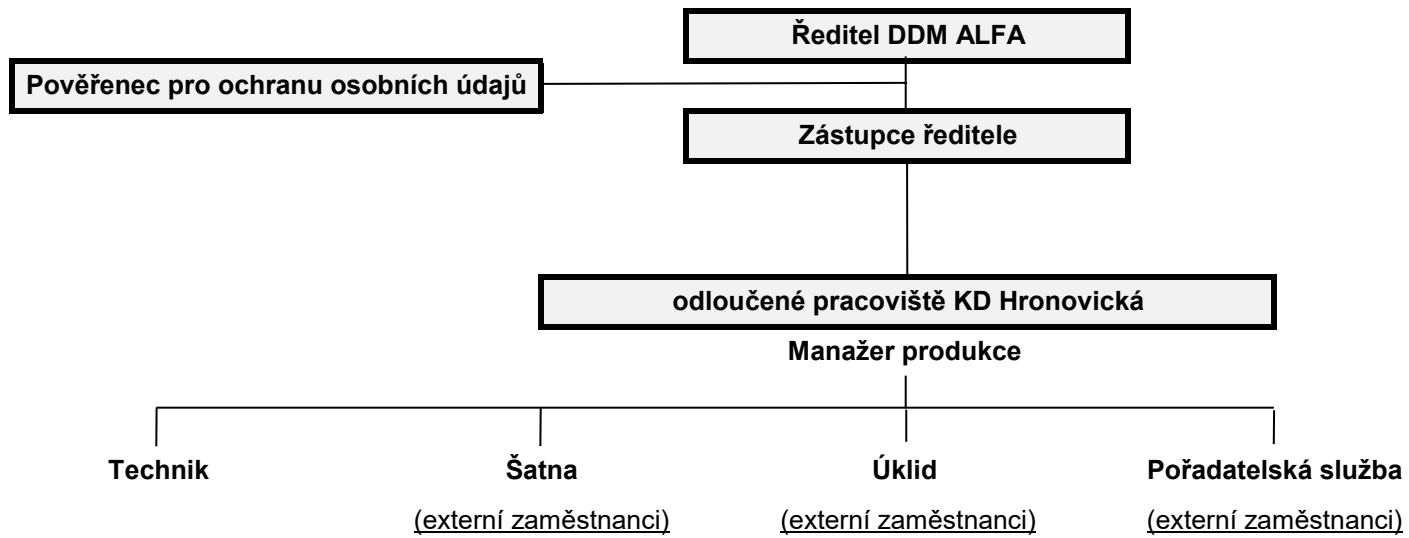

Mgr. Miloš Adamů, MBA

Organizační struktura

Organizační struktura DDM ALFA

odloučené pracoviště DELTA

Pardubice 1. 8. 2019

Mgr. Miloš Adamů, MBA

Organizační struktura

Organizační struktura DDM ALFA

odloučené pracoviště KD Hronovická

Pardubice 1. 8. 2019

Mgr. Miloš Adamů, MBA

Organizační struktura