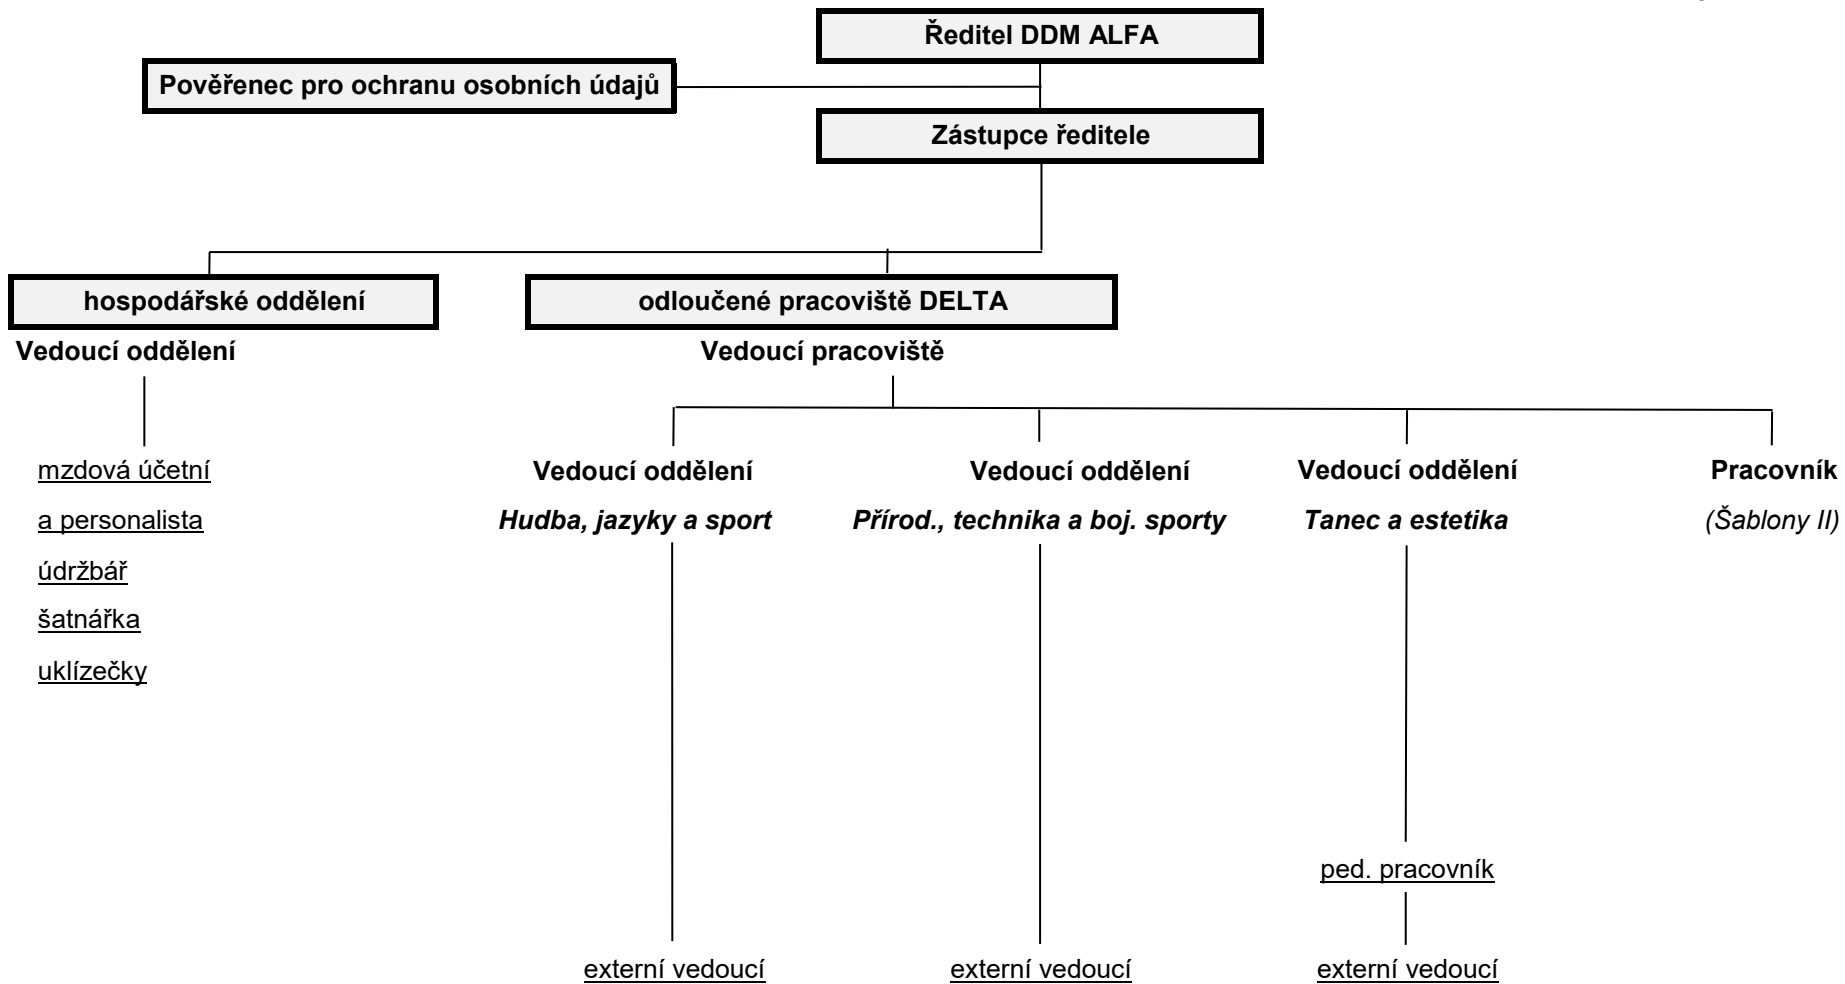

Organizační struktura DDM ALFA

základní struktura

Pardubice 1. 8. 2019

Mgr. Miloš Adamů, MBA

Organizační struktura

Organizační struktura DDM ALFA

hlavní pracoviště ALFA

Pardubice 1. 8. 2019

Mgr. Miloš Adamů, MBA

Organizační struktura

Organizační struktura DDM ALFA

odloučené pracoviště DELTA

Pardubice 1. 8. 2019

Mgr. Miloš Adamů, MBA

Organizační struktura

Organizační struktura DDM ALFA

odloučené pracoviště KD Hronovická

Pardubice 1. 8. 2019

Mgr. Miloš Adamů, MBA

Organizační struktura